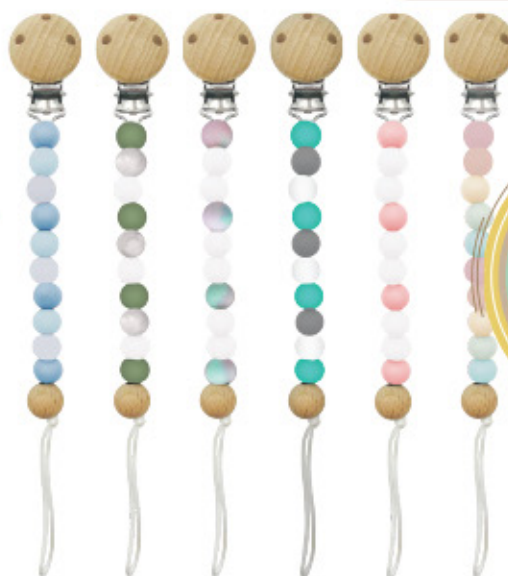

MODÈLE ÉLÉPHANT
BBD-ST-700
847589039690

MODÈLE LUNE
BBD-ST-701
847589039706

MODÈLE ARC-EN-CIEL
BBD-ST-702
847589039713

ATTACHE-SUCES en silicone

NOUVEAUTÉS!

- Durables, souples et doux sur les gencives de bébé
- Chaque attache-suces contient 6 perles en silicone et 1 en bois
- Longueur : 23 cm
- Sans BPA, sans phtalate et sans plomb
- Très résistant
- Laver à la main avec de l'eau et du savon
- Âge : 0M+
- Vendues en ensemble de 18 attache-suces de 6 couleurs assorties

0M+
ASSORTIMENT DE
18 UNITÉS

BBD-SPC-200 / 847589038655

0M+
ASSORTIMENT DE
16 UNITÉS

NOUVEAUTÉS!

Attache-suces BBdoo

Finis les sucres qui se salissent
et qui se perdent!

- Grâce à l'attache-suce BBdoo, la suce restera attachée, toujours propre et à la portée de la main de votre bébé.
- Se fixe facilement aux vêtements et aux bavettes.
- 4 modèles pour filles et 4 modèles pour garçons
- Vendues en assortiment de 16 mcx
- Sans BPA, sans plomb et sans phtalate