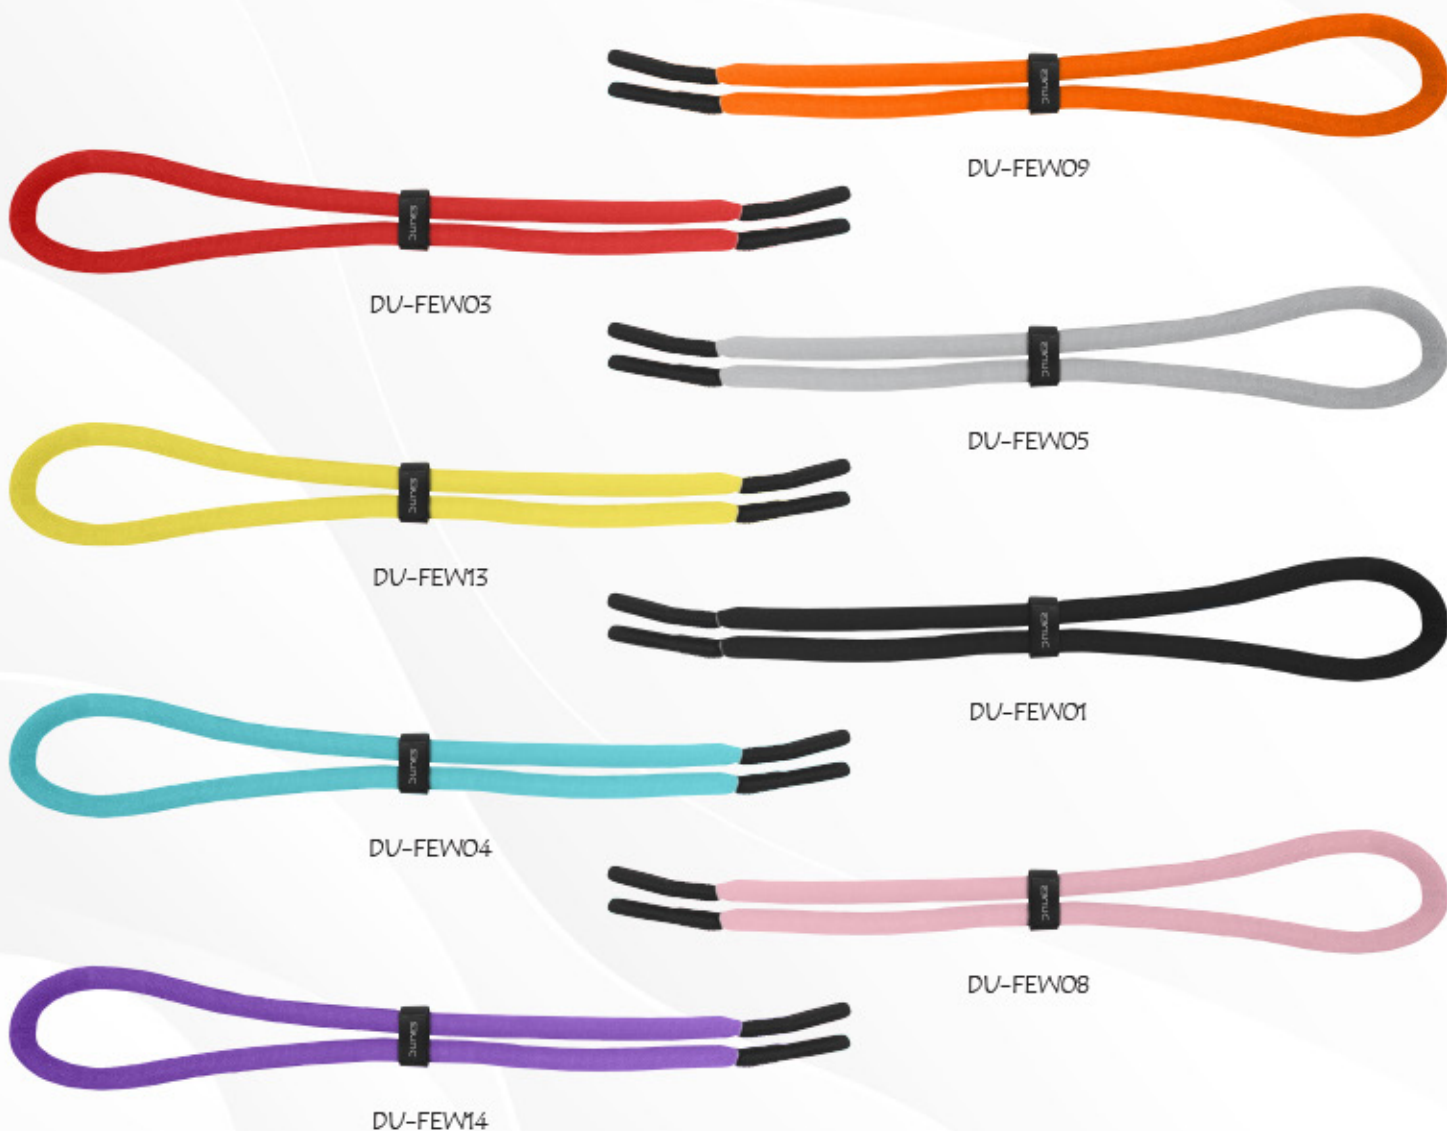

DV-FL-FLAT-01

DV-FL-FLAT-95

DV-FL-FLAT-105

DV-FL-FLAT-14

DV-FL-FLAT-104

DV-FL-FLAT-108

DV-FL-FLAT-08

DV-FL-FLAT-07

DV-FL-FLAT-101

Cordons à lunettes flottants

Léger – Confortable – Sèche rapidement – Attache coulissante ajustable – Polyester et mousse

Cordons à lunettes

Léger – Confortable – Sèche rapidement – Attache coulissante ajustable – Nylon