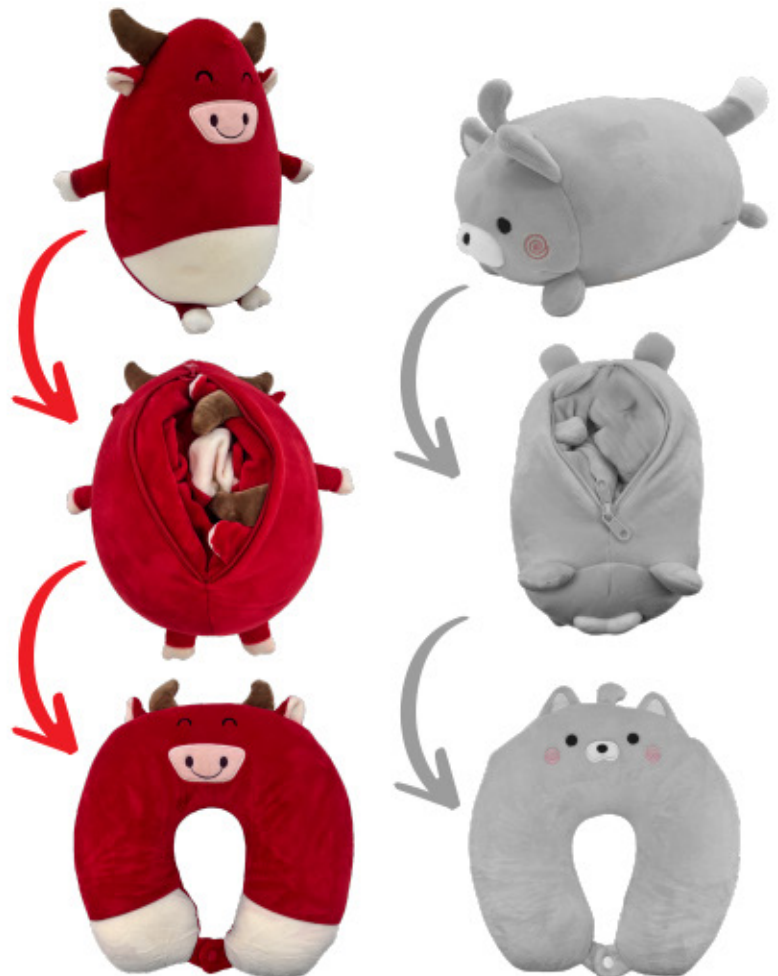

PL-MONS-01 / 847589054327

PL-TRAVB-001

Le combo parfait
pour bien voyager !

TRAVEL BUDS

Des compagnons calins qui se transforment
en un confortable oreiller de voyage en un instant !

- Des oreillers de voyage super doux et de haute qualité.
- Disponibles en deux modèles : chat et taureau.
- Oreiller de voyage et jouets en peluche adorables 2 en 1.
- Équipé d'une fermeture éclair. Chaque personnage se transforme facilement en oreiller de voyage en un instant.
- L'oreiller de soutien pour le cou berce doucement le cou, fournissant un soutien optimal pour la tête, le cou et les épaules. Il empêche également la tête d'un enfant de s'incliner dans le siège d'auto.
- Parfait pour les voyages, les vols et les excursions en voiture.
- Une excellente idée de cadeau de dernière minute.

PL-TRAVB-001 / 847589044366

PL309

3 modèles vendus
en assortiment
de 12 mcx

Hauteur peluche :
7 po

BUDDIES JR DE NOËL

Les **BUDDIES JR DE NOËL** sont d'adorables personnages en peluche à ajouter à vos décors de Noël ou dans une chambre durant la période des fêtes.