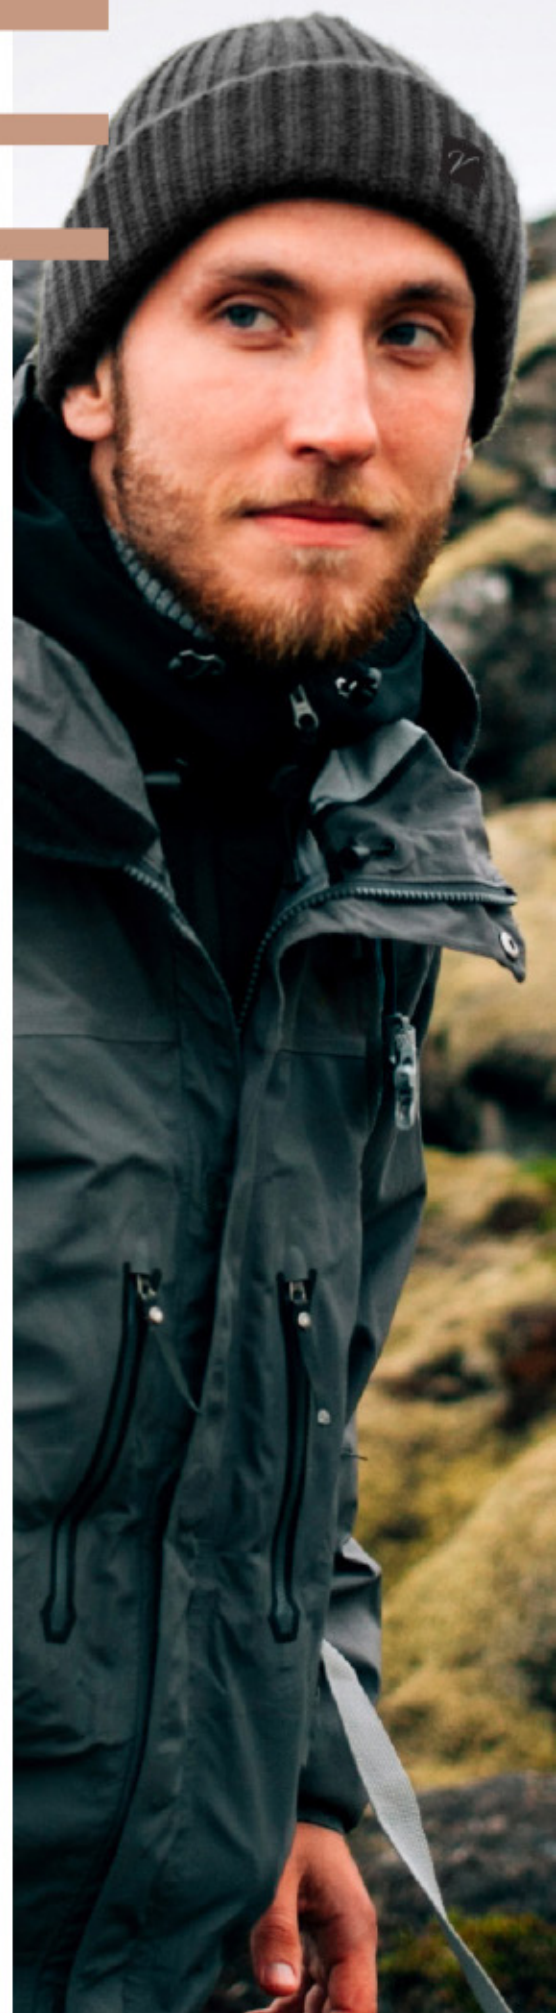

# TUQUES EN TRICOT

AFFRONTÉZ L'HIVER!  
100% ACRYLIQUE

VF-TQ-M01 / 847589030376  
Gris foncé

VF-TQ-M02 / 847589030383  
Noir

INTÉRIEUR  
EN POLAR  
ULTRA DOUX

VF-BNK-M - 847589019661  
Noir